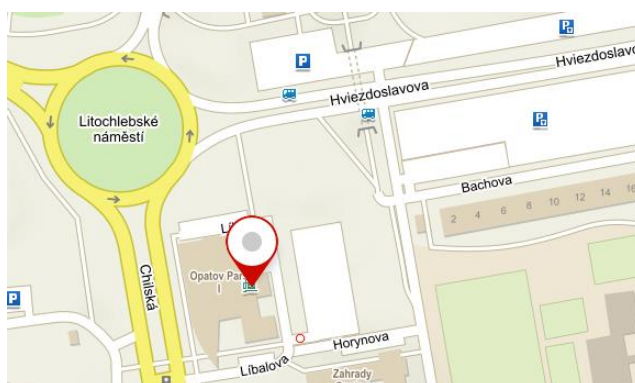

Prostory školicího centra ICT Pro s.r.o. jsou umístěny v budově Opatov Park na adrese: Líbalova 1, 149 00 Praha 11 - Chodov. Prostory ICT Pro se nachází v 1. poschodí budovy.

GPS: 50.0301644N, 14.5083083E

Parkování: Pro parkování doporučujeme využít parkoviště P+R Opatov na ulici Chilská, které je od nás vzdáleno pouze 500 metrů. Cena za den parkování je 50 Kč.

Alternativně jsou dostupná parkovací místa na parkovištích v sídlišti podél ulice Hviezdoslavova (cca 3-5minut chůze), kde během dne bývá dostatek volných míst.

MHD: metro C – zastávka Opatov (pokračujte pěšky cca 5 minut směrem ke kruhovému objezdu, před kterým po pravé straně stojí budova Opatov Park.)

V blízkosti: Centrální park a FK Dukla Jižní město

- **Individualita kurzu** – maximální počet 12 účastníků
- **Tištěné materiály** sloužící jako pracovní manuál
- **Catering** – občerstvení po celou dobu kurzu zajištěno