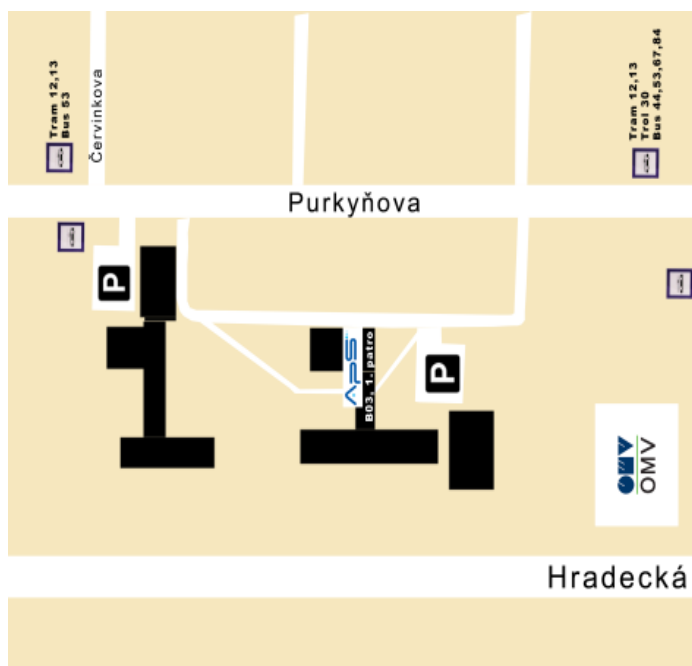

Purkyňova 93a, 612 00 Brno

Parkování: V blízkosti areálu se nachází několik parkovišť

Tramvaj č. 12, 13

Trolejbus č. 30

Autobus č. 44, 53, 67, 84

- zastávka Skácelova

školicí středisko sídlí v areálu vysokoškolských kolejí Purkyňova 93a v prvním patře bloku B03, Brno - Královo Pole