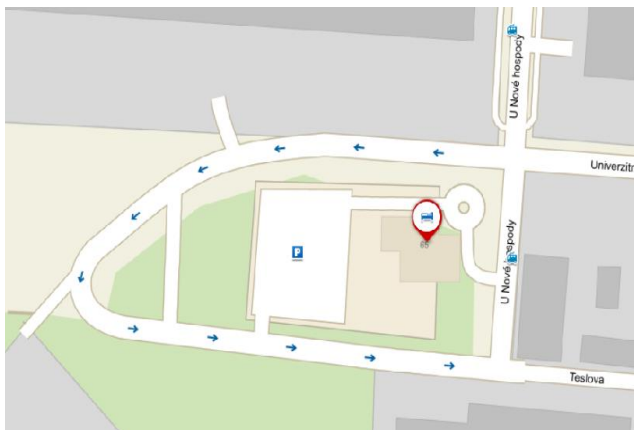

# Hotel ibis Plzeň

Univerzitní 1209/65, 301 00 Plzeň

GPS: N 49° 43' 31.00" E 13° 19' 38.42"

Hotel se nachází na plzeňských Borských Polích, nedaleko univerzity a sjezdu na dálnici D5

Parkování: ZDARMA v areálu hotelu

Trolejbus č. 15, 18, zastávka Borská pole

Autobus č. 30, 36, zastávka Borská pole

- **Individualita kurzu** – maximální počet 30 účastníků
- **Tištěné materiály** sloužící jako pracovní manuál
- **Catering** – dopolední i odpolední coffee break