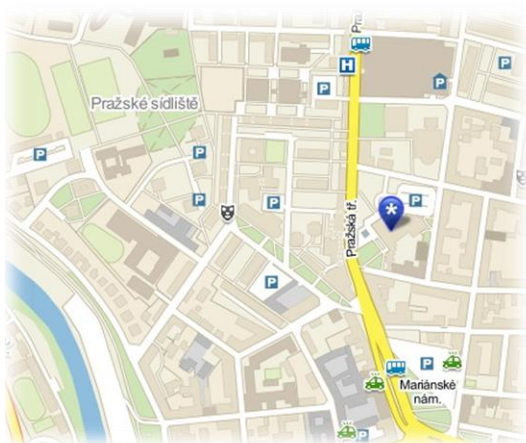

# Clarion Congress Hotel

České Budějovice, Pražská třída 2304/14

GPS: 48°58'54.134"N, 14°28'21.176"E

Silnice E49 (od Plzně), E55 (od Prahy) a E49 (od Brna)

Parkování: 2 hod zdarma  
dále 20,- Kč/hod v areálu hotelu

Trolejbus č. 2, 9 a Autobusy č. 4, 6, 11  
zastávka Mariánská náměstí  
(1 min chůze)

**V blízkosti:**  
Kulturní epicentrum Bazillika  
IGY centrum

- **Individualita kurzu** – maximální počet 30 účastníků
- **Tištěné materiály** sloužící jako pracovní manuál
- **Catering** – dopolední i odpolední coffee break