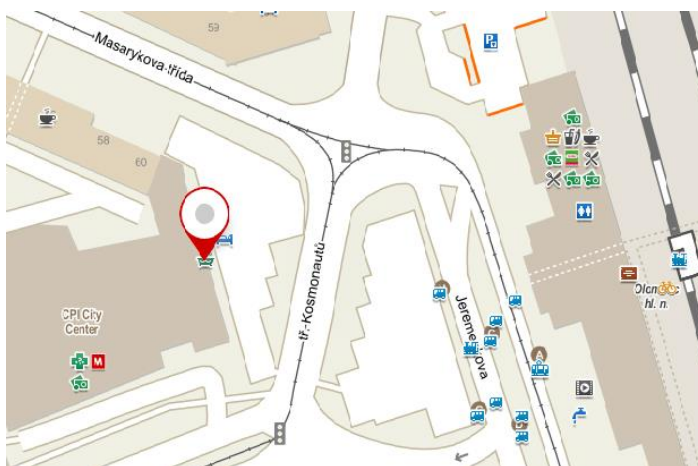

Clarion Congress Hotel Olomouc

Jeremenkova 36, 779 00 Olomouc

GPS: 49°35'33.130"N 17°16'32.721"E

inisoft Consulting

Příjezd z Prahy a Brna - Dálnice D1, exit 230 směr Olomouc/Ostrava, exit E442/E462 směr Ostrava, exit 276 směr Holice

Příjezd z Ostravy - Dálnice D1, exit 281

Parkování: placené podzemní garáž – 150 Kč den, nebo zdarma dle dostupnosti v sousedních ulicích

Tramvaj: "Hlavní nádraží" – 1, 2, 4, 6, 7 (u hotelu)

Autobusy: "Hlavní nádraží" – bus 11, 13, 14, 15, 19, 21, 23, 41, 11 (u hotelu)

V blízkosti:

Olomouc Hlavní nádraží

Krajský úřad

- **Individualita kurzu** – maximální počet 30 účastníků
- **Tištěné materiály** sloužící jako pracovní manuál
- **Catering** – dopolední i odpolední coffee break

Kompletní nabídku pořádaných kurzů naleznete zde:

www.inisoft.cz/strana/skoleni

485 102 698

skoleni@inisoft.cz

www.inisoft.cz