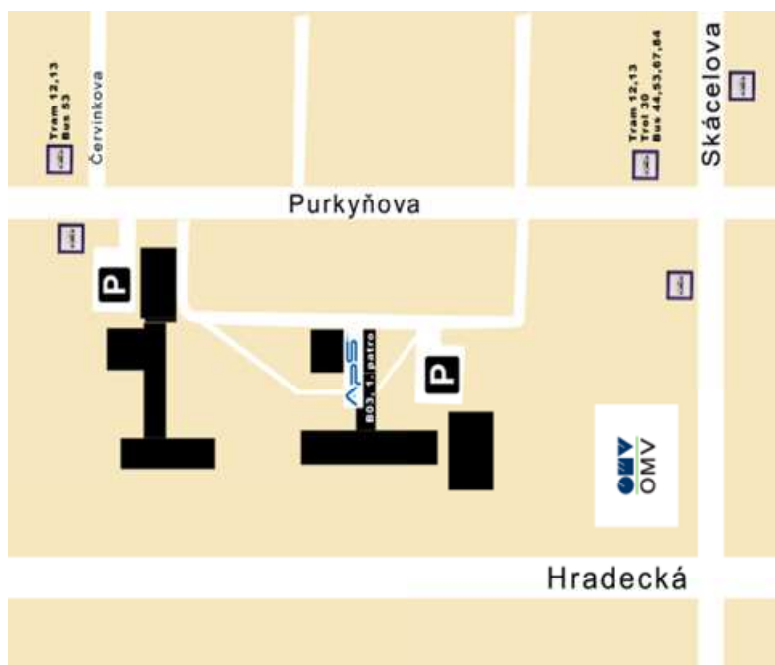

ApS Brno s.r.o.

Purkyňova 93a, 612 00 Brno

Parkování: V blízkosti areálu se nachází několik parkovišť

Tramvaj č. 12, 13

Trolejbus č. 30

Autobus č. 44, 53, 67, 84

- zastávka Skácelova

školicí středisko sídlí v areálu
vysokoškolských kolejí Purkyňova 93a v
prvním patře bloku B03, Brno - Královo
Pole