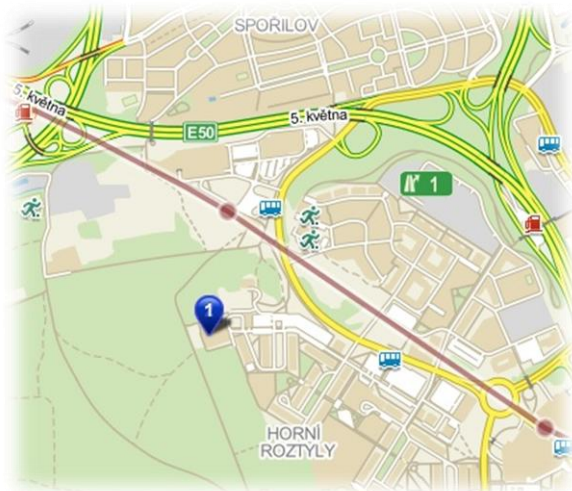

Hotel Globus

Gregorova 2115/10, 148 00 Praha

GPS: 50°2'3.552"N, 14°28'34.035"E

inisoft

Dostupnost: D1 – exit 1, D5

Parkování: ZDARMA v areálu hotelu

MHD: Metro C a autobusy č. 106, 135
zastávka Roztyly (10 min chůze)

V blízkosti:

Obchodní centrum **Chodov**

Staročeská restaurace **Koliba**

- **Individualita kurzu** – maximální počet 30 účastníků
- **Tištěné materiály** sloužící jako pracovní manuál
- **Catering** - dopolední i odpolední coffee break