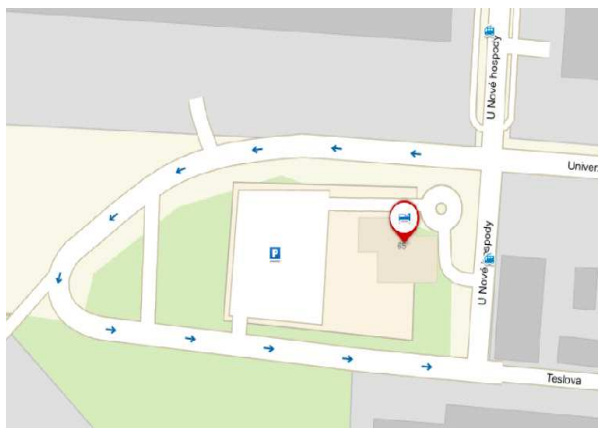

Hotel ibis Plzeň

Univerzitní 1209/65, 301 00 Plzeň

GPS: N 49° 43' 31.00" E 13° 19' 38.42"

Hotel se nachází na plzeňských Borských Polích, nedaleko univerzity a sjezdu na dálnici D5
Parkování: ZDARMA v areálu hotelu

Trolejbus č. 15, 18, zastávka Borská pole
Autobus č. 30, 36, zastávka Borská pole

- **Individualita kurzu** – maximální počet 30 účastníků
- **Tištěné materiály** sloužící jako pracovní manuál
- **Catering** – dopolední i odpolední coffee break