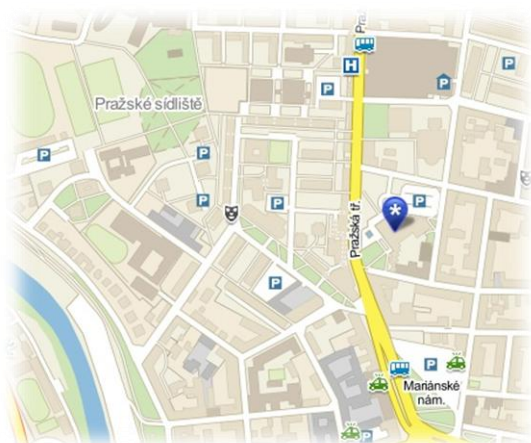

Clarion Congress Hotel

České Budějovice, Pražská třída 2304/14

GPS: 48°58'54.134"N, 14°28'21.176"E

inisoft

Silnice E49 (od Plzně), **E55** (od Prahy) a **E49** (od Brna)

Parkování: 2 hod zdarma

dále 20,- Kč/hod v areálu hotelu

Trolejbus č. 2, 9 a **Autobusy č. 4, 6, 11**

zastávka Mariánská náměstí

(1 min chůze)

V blízkosti:

Kulturní epicentrum Bazillika

IGY centrum

- **Individualita kurzu** – maximální počet 30 účastníků
- **Tištěné materiály** sloužící jako pracovní manuál
- **Catering** – dopolední i odpolední coffee break