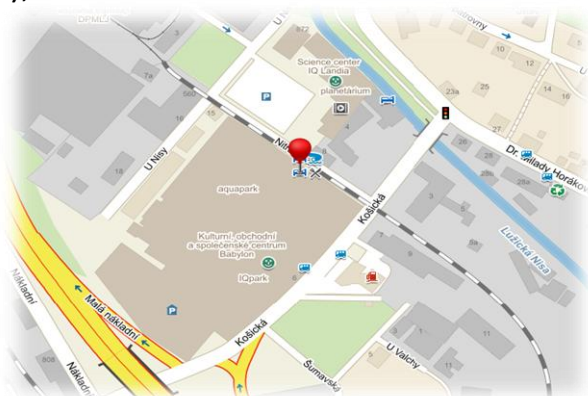

Kongresové Centrum

Babylon Liberec

Nitranská 415/1, 460 07

Liberec III-Jeřáb

GPS: 50°45'32" N, 15°03'08" E

Parkování:

placené kryté parkoviště-vjezd z Košické ulice;
zdarma parkování v přilehlých ulicích

Tramvaje č. 2, 3, 5, 11

zastávka Rybníček (10 min chůze);

Autobusy č. 16, 17, 22, 27, 30

zastávka Babylon

V blízkosti:

Čerpačí stanice Shell

IQ park

- **Individualita kurzu** – maximální počet 30 účastníků
- **Tištěné materiály** sloužící jako pracovní manuál
 - **Catering** – dopolední i odpolední coffee break