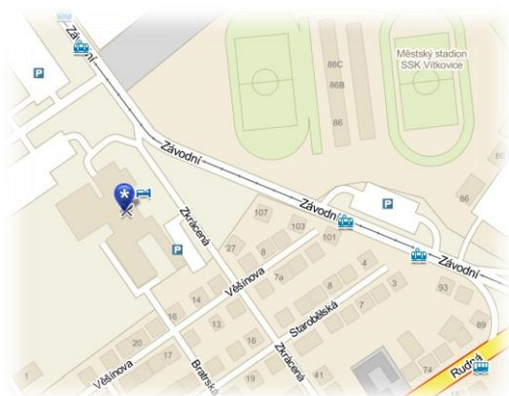

Clarion Congress Hotel Ostrava

inisoft

Zkrácená 2703, 700 30 Ostrava - Zábřeh

GPS: 49°48'11.637"N, 18°15'4.876"E

Z Prahy / Brna **D1** exit 354
Parkování: placené v areálu hotelu;
zdarma u Městského stadionu
(5 min chůze)

Tramvaje č. 3, 11, 19 zastávka
Sport Aréna (5min chůze)

V blízkosti:
ČEZ Aréna
Městský stadion SSK Vítkovice

- **Individualita kurzu** – maximální počet 30 účastníků
- **Tištěné materiály** sloužící jako pracovní manuál
- **Catering** – dopolední i odpolední coffee break